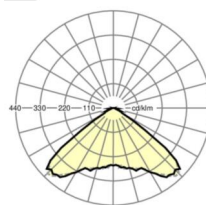

параметры

номер заказа	19070001000
код EAN	4020863420414
номер таможенного тарифа	94051190
Знак прохождения контроля	IP 20, класс защиты I, F, HACCP DIN10500/Food/IFS-пригодность для применения/BRC, Indoor, CE
Степень ударопрочности IK	IK03 (5°C bis 25°C)
Температура окружения	та 5°C в 25°C
Гарантийный срок	5 лет

электротехника

Балласт	Электронный драйвер, дежурное освещение 3ч. (1 штука)
Мощность системы	4W
сетевое напряжение	230V/50Hz

Оптика

Оснастка	LED, цветопередача/оттенок света CRI ≥ 70 / 6000K
Допуск для координаты цветности (MacAdam)	7SDCM
Фотобиологическая безопасность (светильник)	RG1
Номинальный световой поток	207lm
Номинальный световой поток-при дежурном освещении	207lm
светоотдача светильников	52lm/W
Угол излучения	110° (C0) / 110° (C90)
UGR поп./вдоль	31.1 / 31.1

Механика

цвет корпуса	белый стандартный для электротехники RAL 9016
размеры (LxWxH/DxH)	765mm x 55mm x 35mm
вес (нетто)	0.85kg
Вид монтажа	сборка трековых систем, световая структура

размеры

L	765 mm	Длина
W	55 mm	Ширина
H	35 mm	Высота

DEEP-LINK

<https://www.regiolum.de/ru/article/19070001000>